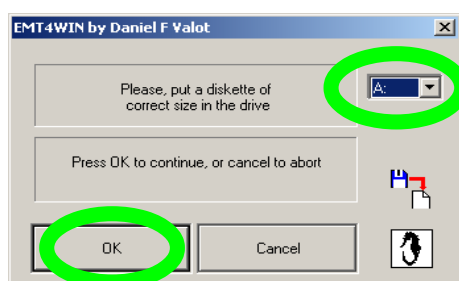

V tuto chvíli vložte disketu do mechaniky

Stává se, že na první pokus to nezareaguje a zeptá se to znova. Podruhé se to ale obvykle chytí.

Hotovo, program možno zavřít